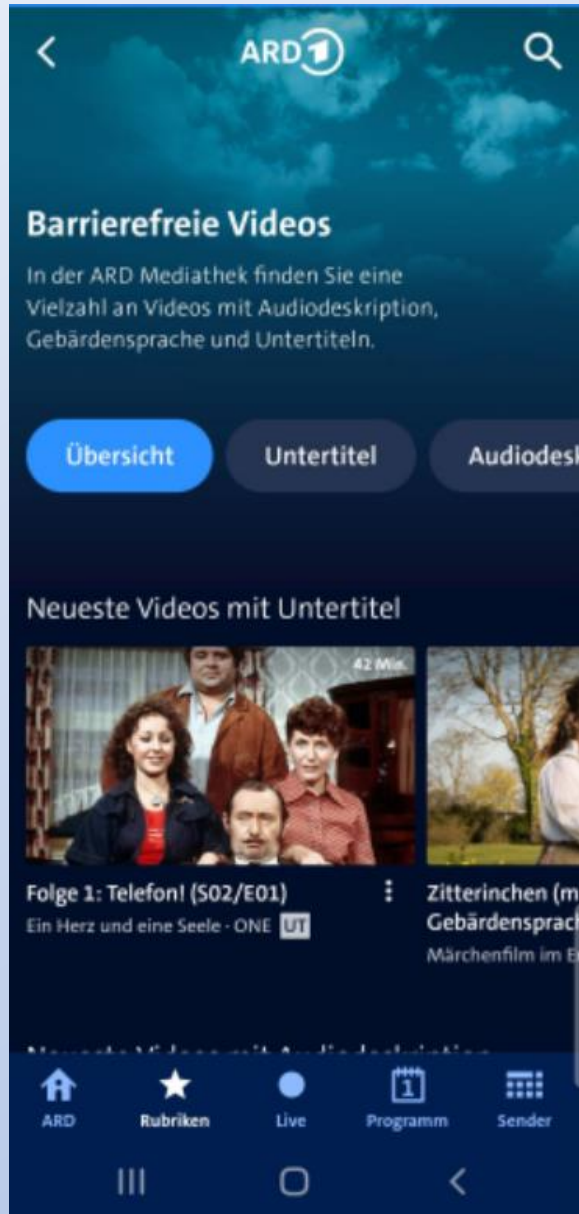

1. Google PlayStore

2. ARD eintippen / suchen

3. Installieren

4. Öffnen

DIGITALE MEDIENWELT EICHENAU FÜR SENIORINNEN UND SENIOREN

ARD Startseite

Aktuelle Empfehlung

Die Menüs

DIGITALE MEDIENWELT EICHENAU FÜR SENIORINNEN UND SENIOREN

Live-Stream, voller Bildschirm

DIGITALE MEDIENWELT EICHENAU FÜR SENIORINNEN UND SENIOREN

Programm & Sender

DIGITALE MEDIENWELT EICHENAU FÜR SENIORINNEN UND SENIOREN

Rubriken und Live-Streams

DIGITALE MEDIENWELT EICHENAU FÜR SENIORINNEN UND SENIOREN

Praktische Übung

I. Teil PC / Notebook (Windows)

II. Teil Smartphone (Android)

DIGITALE MEDIENWELT EICHENAU FÜR SENIORINNEN UND SENIOREN