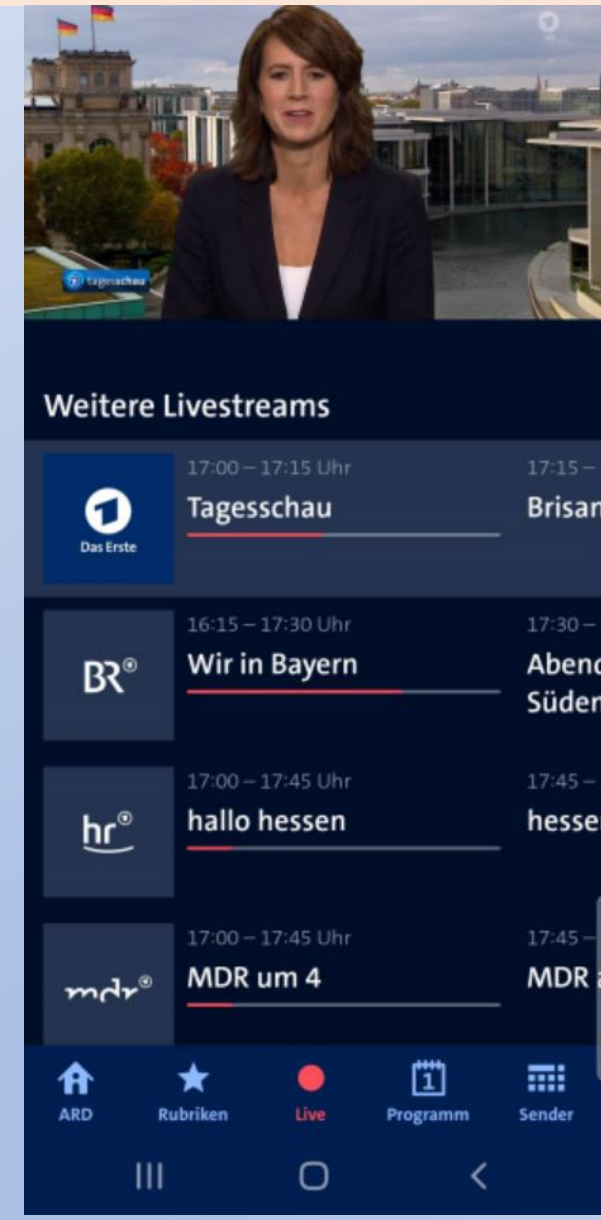

1. Google PlayStore

2. ARD eintippen / suchen

3. Installieren

4. Öffnen

DIGITALE MEDIENWELT EICHENAU FÜR SENIORINNEN UND SENIOREN

ARD Startseite

Aktuelle Empfehlung

Die Menüs

DIGITALE MEDIENWELT EICHENAU FÜR SENIORINNEN UND SENIOREN

Live-Stream, voller Bildschirm

DIGITALE MEDIENWELT EICHENAU FÜR SENIORINNEN UND SENIOREN

Programm & Sender

DIGITALE MEDIENWELT EICHENAU FÜR SENIORINNEN UND SENIOREN

Rubriken und Live-Streams

DIGITALE MEDIENWELT EICHENAU FÜR SENIORINNEN UND SENIOREN

Praktische Übung

I. Teil PC / Notebook (Windows)

II. Teil Smartphone (Android)

DIGITALE MEDIENWELT EICHENAU FÜR SENIORINNEN UND SENIOREN