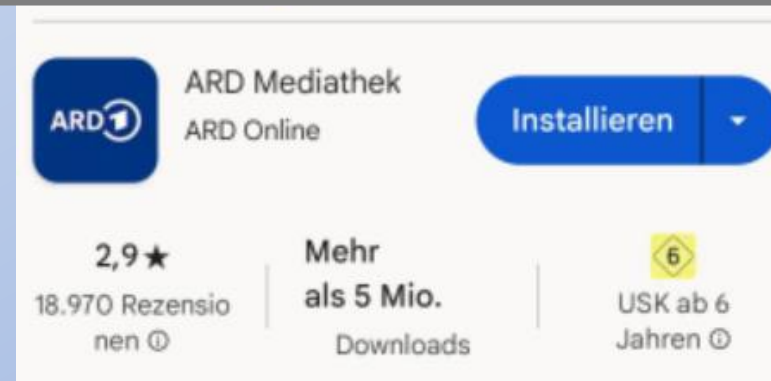

DIGITALE MEDIENWELT EICHENAU FÜR SENIORINNEN UND SENIOREN

Praktische Übung

I. Teil PC / Notebook (Windows)

II. Teil Smartphone (Android)

DIGITALE MEDIENWELT EICHENAU FÜR SENIORINNEN UND SENIOREN

ARD App installieren

1. Google PlayStore

2. ARD eintippen / suchen

3. Installieren

4. Öffnen

DIGITALE MEDIENWELT EICHENAU FÜR SENIORINNEN UND SENIOREN

ARD Startseite

Aktuelle Empfehlung

Die Menüs