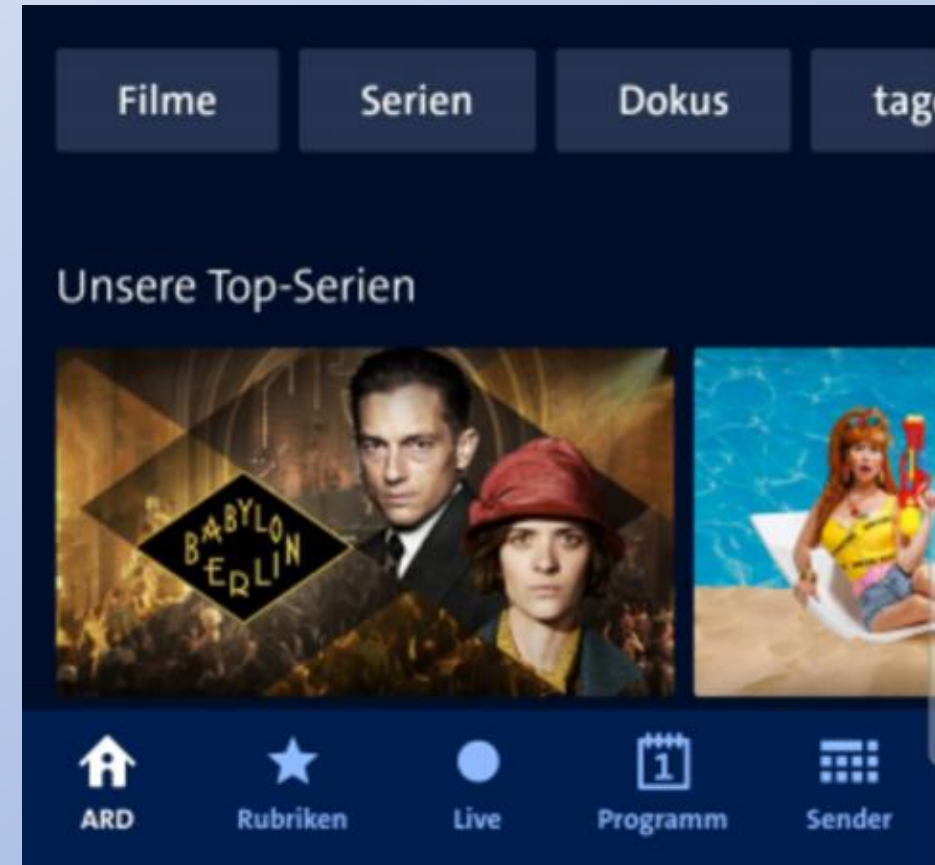

1. Google PlayStore

2. ARD eintippen / suchen

3. Installieren

4. Öffnen

DIGITALE MEDIENWELT EICHENAU FÜR SENIORINNEN UND SENIOREN

ARD Startseite

Aktuelle Empfehlung

Die Menüs