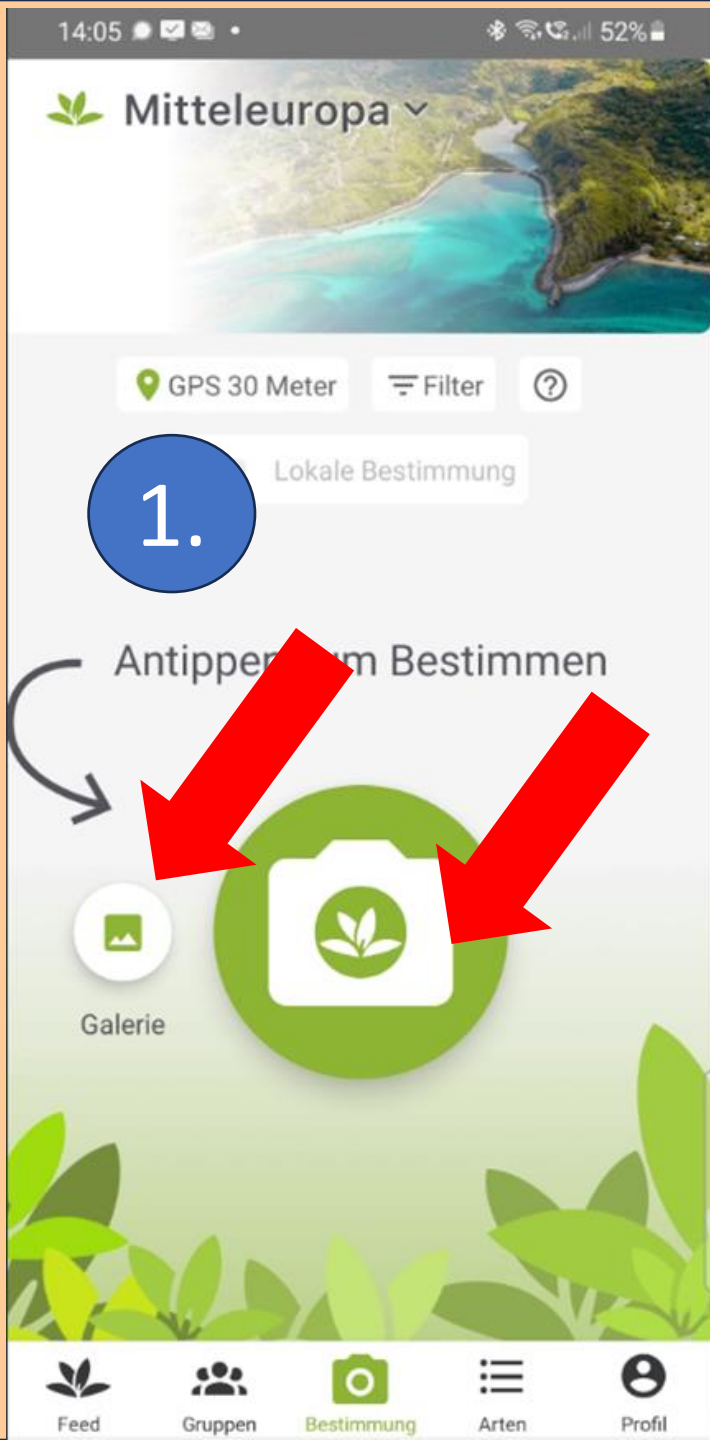

2 empfohlene APPS

1. Pl@ntNet

- Version für Smartphone
- Version für PC

2. Flora Incognita

- Nur Version für Smartphone

- ist eine Anwendung, die von vielen verschiedenen Forschungseinrichtungen (Frankreich) gemeinsam entwickelt wird.
- Die App ist kostenlos und erkennt auch fremdländische Pflanzen, die bei uns nicht heimisch sind, aber trotzdem in unseren Gärten und Wäldern wachsen.
- Sie steht für Smartphones und als PC Online Version zur Verfügung.
- Zugriff auf Kamera und Bilder muss erlaubt werden

DIGITALE MEDIENWELT EICHENAU

für Seniorinnen und Senioren
PC Stammtisch

Pl@ntNet installieren

1.

Google Play

07.07.2023

DIGITALE MEDIENWELT EICHENAU

für Seniorinnen und Senioren
PC Stammtisch

Nach der Installation

1. APP für Smartphone (Android / iPhone)

2. Online Version für PC /Notebook:

www.plantnet.org

Elementauswahl

Welches Pflanzenorgan?

Bestimmung - Ergebnisse

World flora

DIGITALE MEDIENWELT EICHENAU

für Seniorinnen und Senioren
PC Stammtisch

Pl@ntNet

1. APP für Smartphone (Android / iPhone)

2. Online Version für PC /Notebook:

www.plantnet.org

DIGITALE MEDIENWELT EICHENAU

für Seniorinnen und Senioren
PC Stammtisch