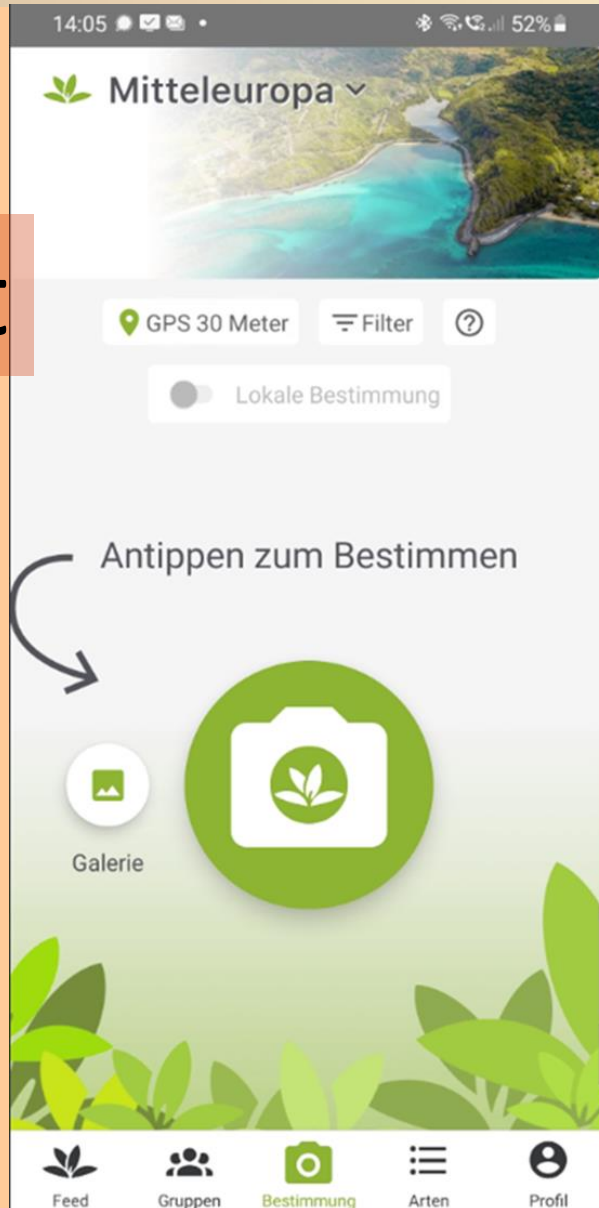

DIGITALE MEDIENWELT EICHENAU

für Seniorinnen und Senioren
PC Stammtisch

Blüten und Pflanzen bestimmen mit dem Smartphone und/oder PC

Pl@ntNet

What's
that flower

DIGITALE MEDIENWELT EICHENAU

für Seniorinnen und Senioren
PC Stammtisch

2 empfohlene APPS

1. Pl@ntNet

- Version für Smartphone
- Version für PC

2. Flora Incognita

- Nur Version für Smartphone

- ist eine Anwendung, die von vielen verschiedenen Forschungseinrichtungen (Frankreich) gemeinsam entwickelt wird.
- Die App ist kostenlos und erkennt auch fremdländische Pflanzen, die bei uns nicht heimisch sind, aber trotzdem in unseren Gärten und Wäldern wachsen.
- Sie steht für Smartphones und als PC Online Version zur Verfügung.
- Zugriff auf Kamera und Bilder muss erlaubt werden

DIGITALE MEDIENWELT EICHENAU

für Seniorinnen und Senioren
PC Stammtisch

Pl@ntNet installieren

1.

Google Play

07.07.2023

DIGITALE MEDIENWELT EICHENAU

für Seniorinnen und Senioren
PC Stammtisch

Nach der Installation

1. APP für Smartphone (Android / iPhone)

2. Online Version für PC /Notebook:

www.plantnet.org

Elementauswahl

Welches Pflanzenorgan?

Bestimmung - Ergebnisse

World flora