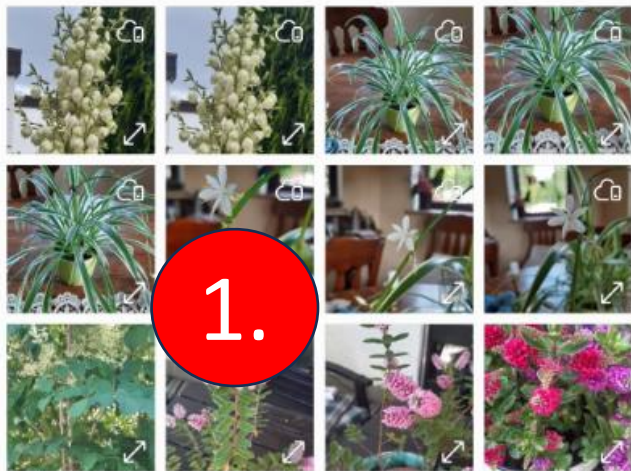

2 empfohlene APPS

1. Pl@ntNet

- Version für Smartphone
- Version für PC

2. Flora Incognita

- Nur Version für Smartphone

- ist eine Anwendung, die von vielen verschiedenen Forschungseinrichtungen (Frankreich) gemeinsam entwickelt wird.
- Die App ist kostenlos und erkennt auch fremdländische Pflanzen, die bei uns nicht heimisch sind, aber trotzdem in unseren Gärten und Wäldern wachsen.
- Sie steht für Smartphones und als PC Online Version zur Verfügung.
- Zugriff auf Kamera und Bilder muss erlaubt werden

Nach der Installation

1. APP für Smartphone (Android / iPhone)

2. Online Version für PC /Notebook:

www.plantnet.org

Elementauswahl

Welches Pflanzenorgan?

Bestimmung - Ergebnisse

World flora