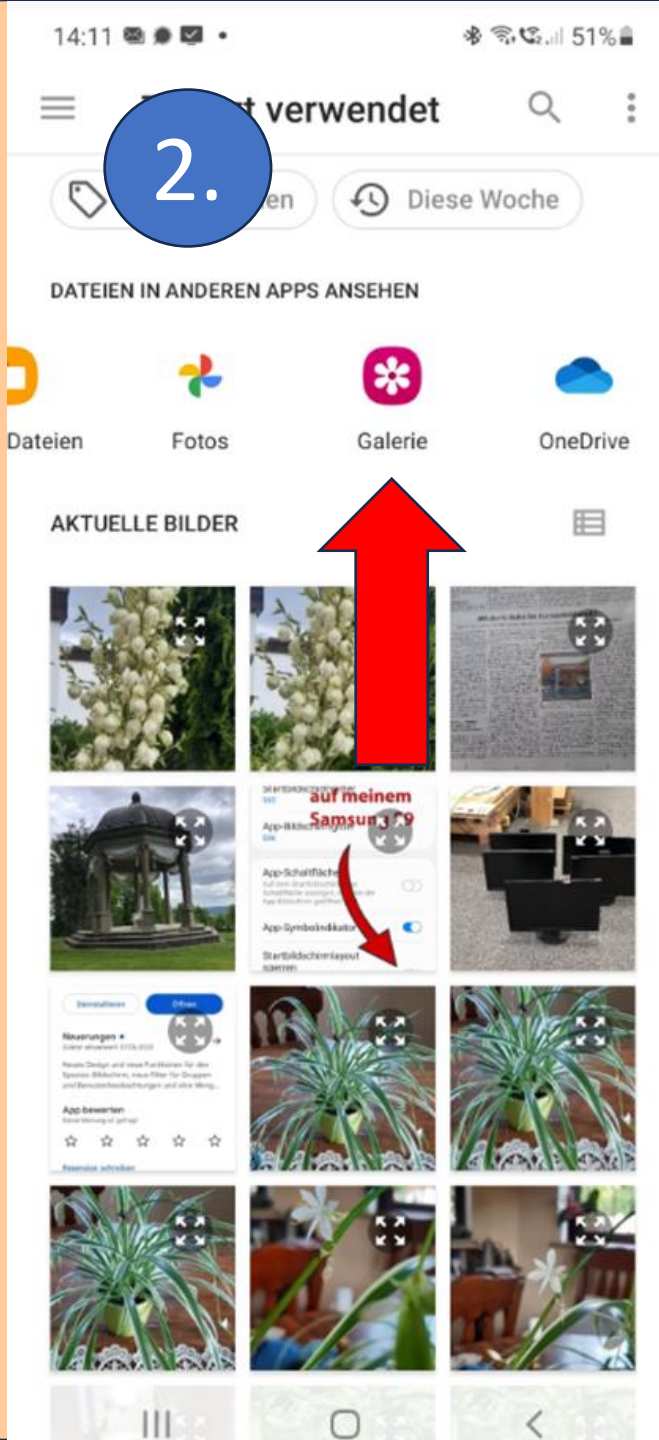

Nach der Installation

1. APP für Smartphone (Android / iPhone)

2. Online Version für PC /Notebook:

www.plantnet.org

Elementauswahl

Welches Pflanzenorgan?

Bestimmung - Ergebnisse

World flora