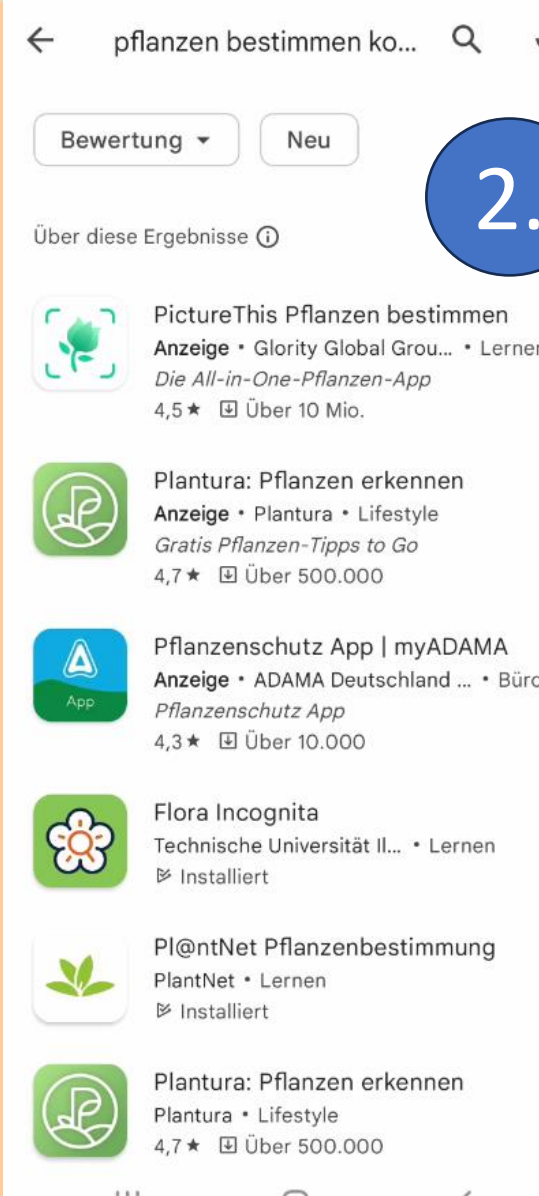

DIGITALE MEDIENWELT EICHENAU

für Seniorinnen und Senioren
PC Stammtisch

Blüten und Pflanzen bestimmen mit dem Smartphone und/oder PC

Pl@ntNet

What's
that flower

DIGITALE MEDIENWELT EICHENAU

für Seniorinnen und Senioren
PC Stammtisch

2 empfohlene APPS

1. Pl@ntNet

- Version für Smartphone
- Version für PC

2. Flora Incognita

- Nur Version für Smartphone

- ist eine Anwendung, die von vielen verschiedenen Forschungseinrichtungen (Frankreich) gemeinsam entwickelt wird.
- Die App ist kostenlos und erkennt auch fremdländische Pflanzen, die bei uns nicht heimisch sind, aber trotzdem in unseren Gärten und Wäldern wachsen.
- Sie steht für Smartphones und als PC Online Version zur Verfügung.
- Zugriff auf Kamera und Bilder muss erlaubt werden

DIGITALE MEDIENWELT EICHENAU

für Seniorinnen und Senioren
PC Stammtisch

Pl@ntNet installieren

1.

Google Play

07.07.2023

DIGITALE MEDIENWELT EICHENAU

für Seniorinnen und Senioren
PC Stammtisch

Nach der Installation

1. APP für Smartphone (Android / iPhone)

2. Online Version für PC /Notebook:

www.plantnet.org

Elementauswahl

Welches Pflanzenorgan?

Bestimmung - Ergebnisse

World flora