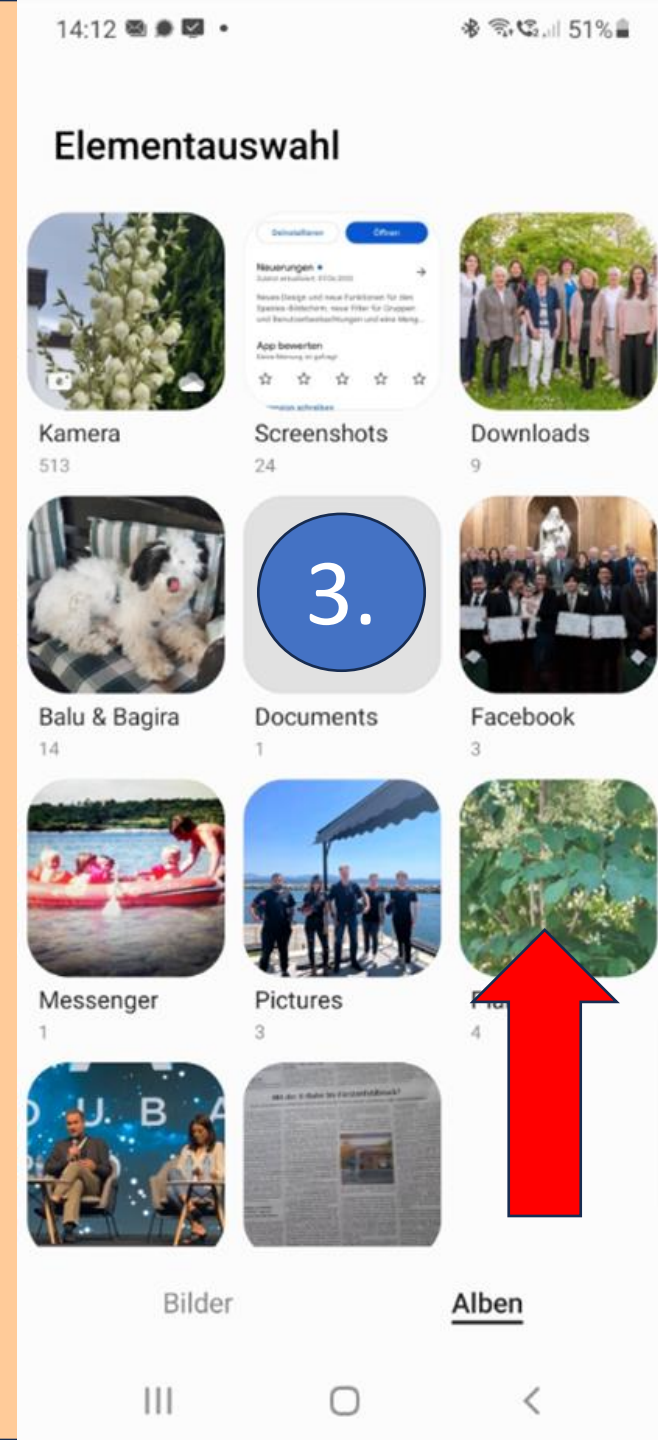

Nach der Installation

1. APP für Smartphone (Android / iPhone)

2. Online Version für PC /Notebook:

www.plantnet.org

Elementauswahl

Welches Pflanzenorgan?

Bestimmung - Ergebnisse

World flora