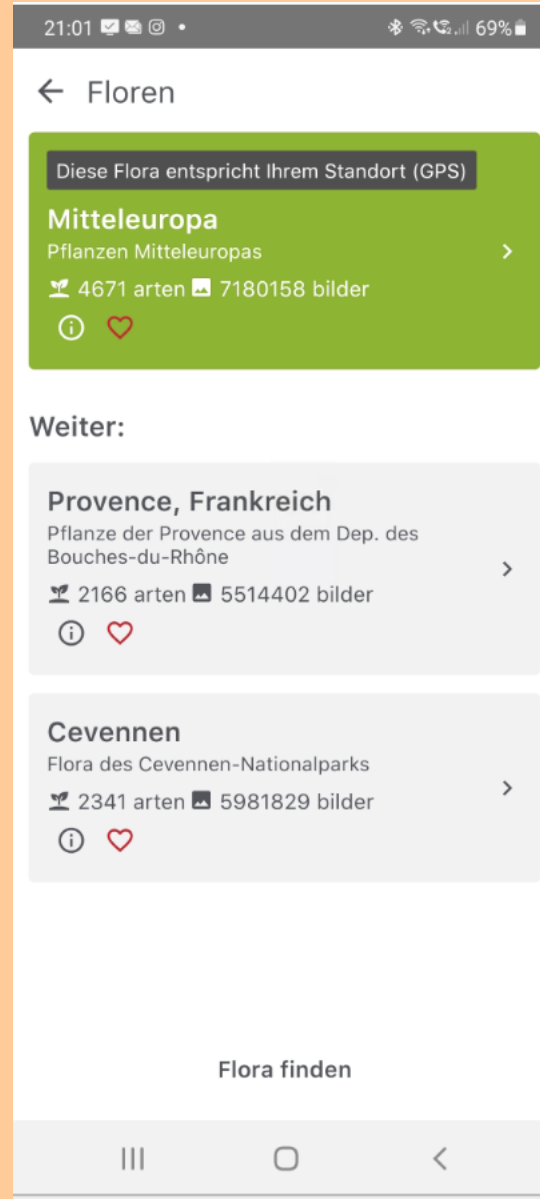

2 empfohlene APPS

1. Pl@ntNet

- Version für Smartphone
- Version für PC

2. Flora Incognita

- Nur Version für Smartphone

- ist eine Anwendung, die von vielen verschiedenen Forschungseinrichtungen (Frankreich) gemeinsam entwickelt wird.
- Die App ist kostenlos und erkennt auch fremdländische Pflanzen, die bei uns nicht heimisch sind, aber trotzdem in unseren Gärten und Wäldern wachsen.
- Sie steht für Smartphones und als PC Online Version zur Verfügung.
- Zugriff auf Kamera und Bilder muss erlaubt werden

DIGITALE MEDIENWELT EICHENAU

für Seniorinnen und Senioren
PC Stammtisch

Pl@ntNet installieren

1.

Google Play

07.07.2023

DIGITALE MEDIENWELT EICHENAU

für Seniorinnen und Senioren
PC Stammtisch

Nach der Installation

1. APP für Smartphone (Android / iPhone)

2. Online Version für PC /Notebook:

www.plantnet.org

Elementauswahl

Welches Pflanzenorgan?

Bestimmung - Ergebnisse

World flora

Veronica x andersonii Lindl. & Paxton

Schlage einen Trivialnamen vor Plantaginaceae

Bestätigen

49%

Veronica salicifolia G.Forst.

Weidenblättriger Strauchehrenpreis Plantaginaceae

Bestätigen

21%