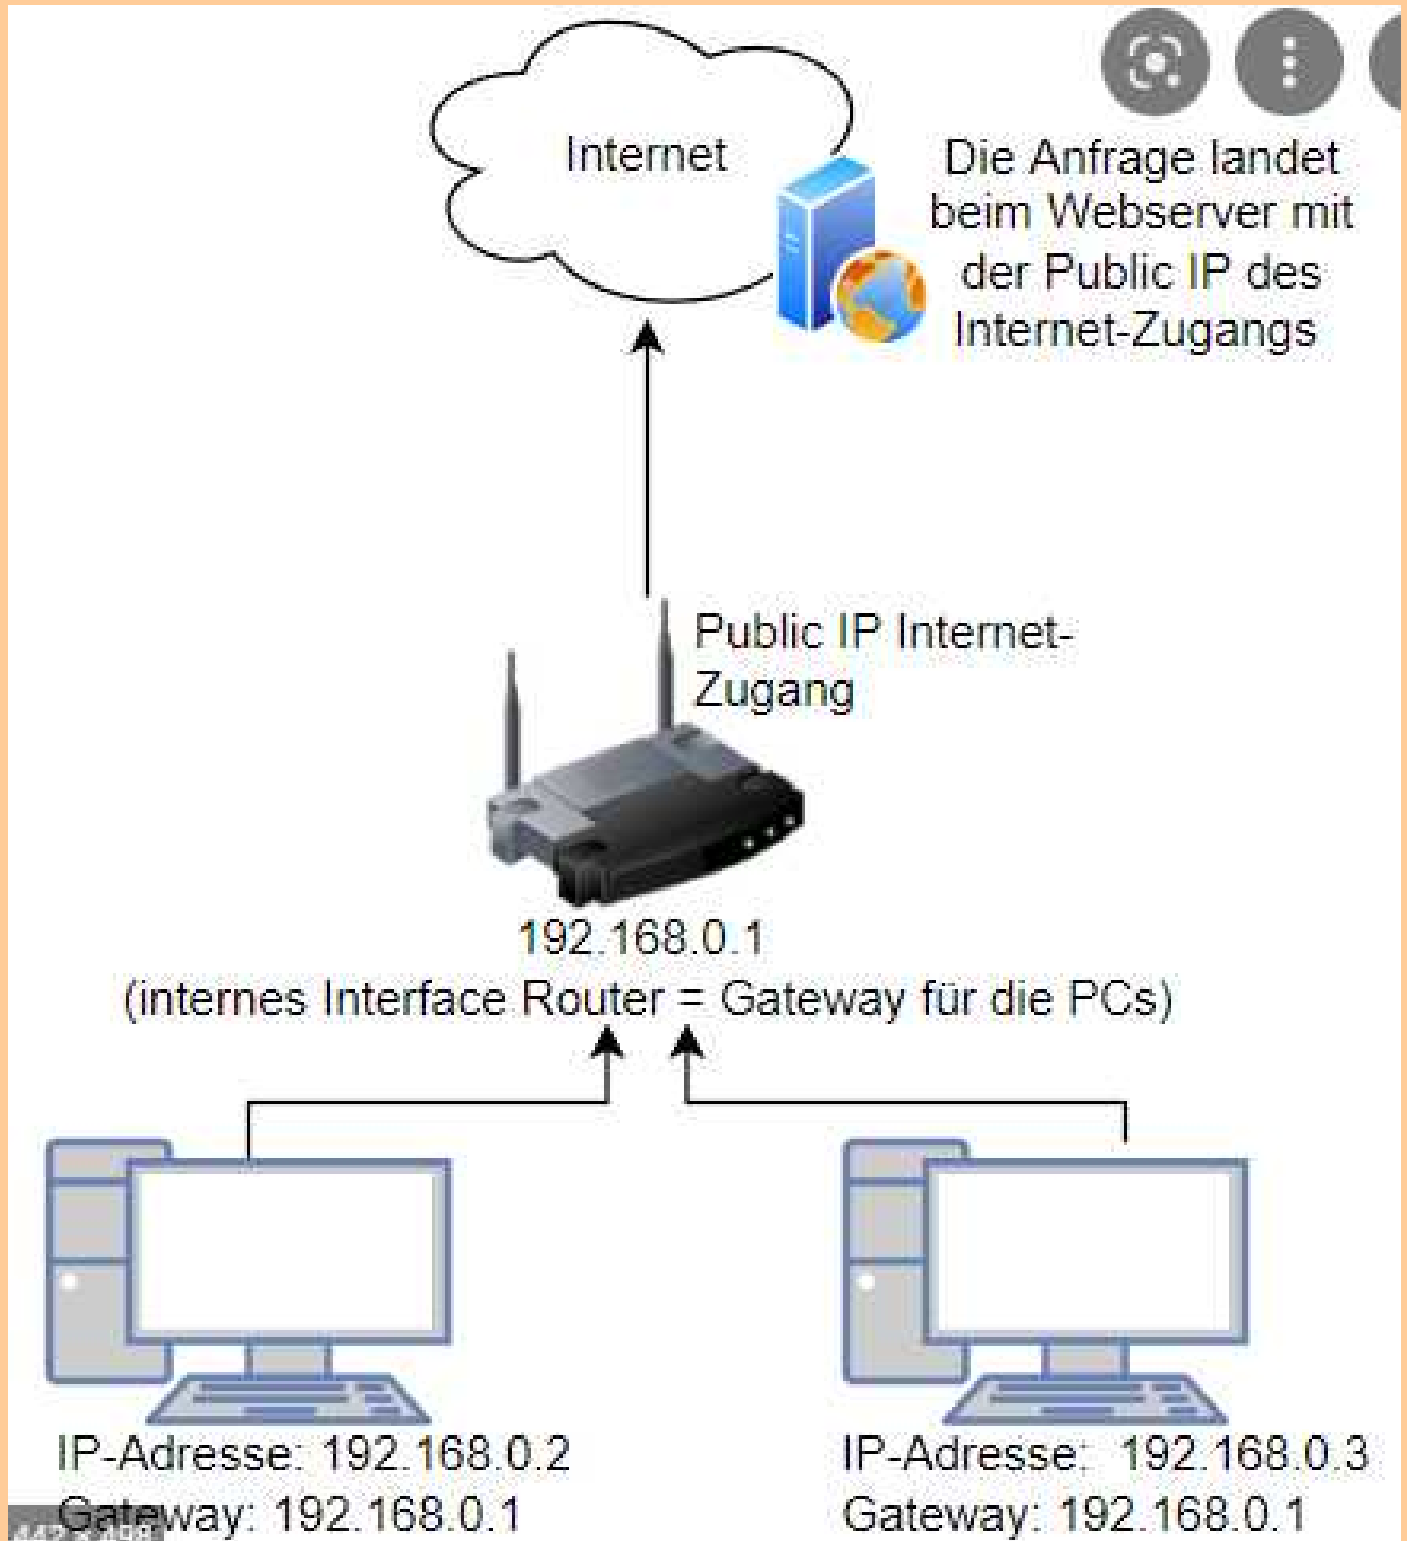

PC STAMMTISCH EICHENAU

DIGITALE MEDIENWELT

FritzBox

– der Weg ins Internet

PC STAMMTISCH EICHENAU

DIGITALE MEDIENWELT

- Zugang zum Internet

PC STAMMTISCH EICHENAU

DIGITALE MEDIENWELT

- Zugang zum Internet

- **... mit dem DSL-Anschluss!**
- **DSL steht für : "Digital Subscriber Line"**
- **Früher ging das mit einem Modem, später dann mit dem ISDN-Anschluss**
- **DSL verwendet niedrige Frequenzen (für Sprache) und hohe Frequenzen (für Daten) gleichzeitig**

PC STAMMTISCH EICHENAU

DIGITALE MEDIENWELT

Wer oder was ...
... ist Fritz

AVM Fritz!Card in PCI- und ISA-Ausführung

← Früheres Marken-
zeichen! Es
handelt sich
um ...?

PC STAMMTISCH EICHENAU

DIGITALE MEDIENWELT