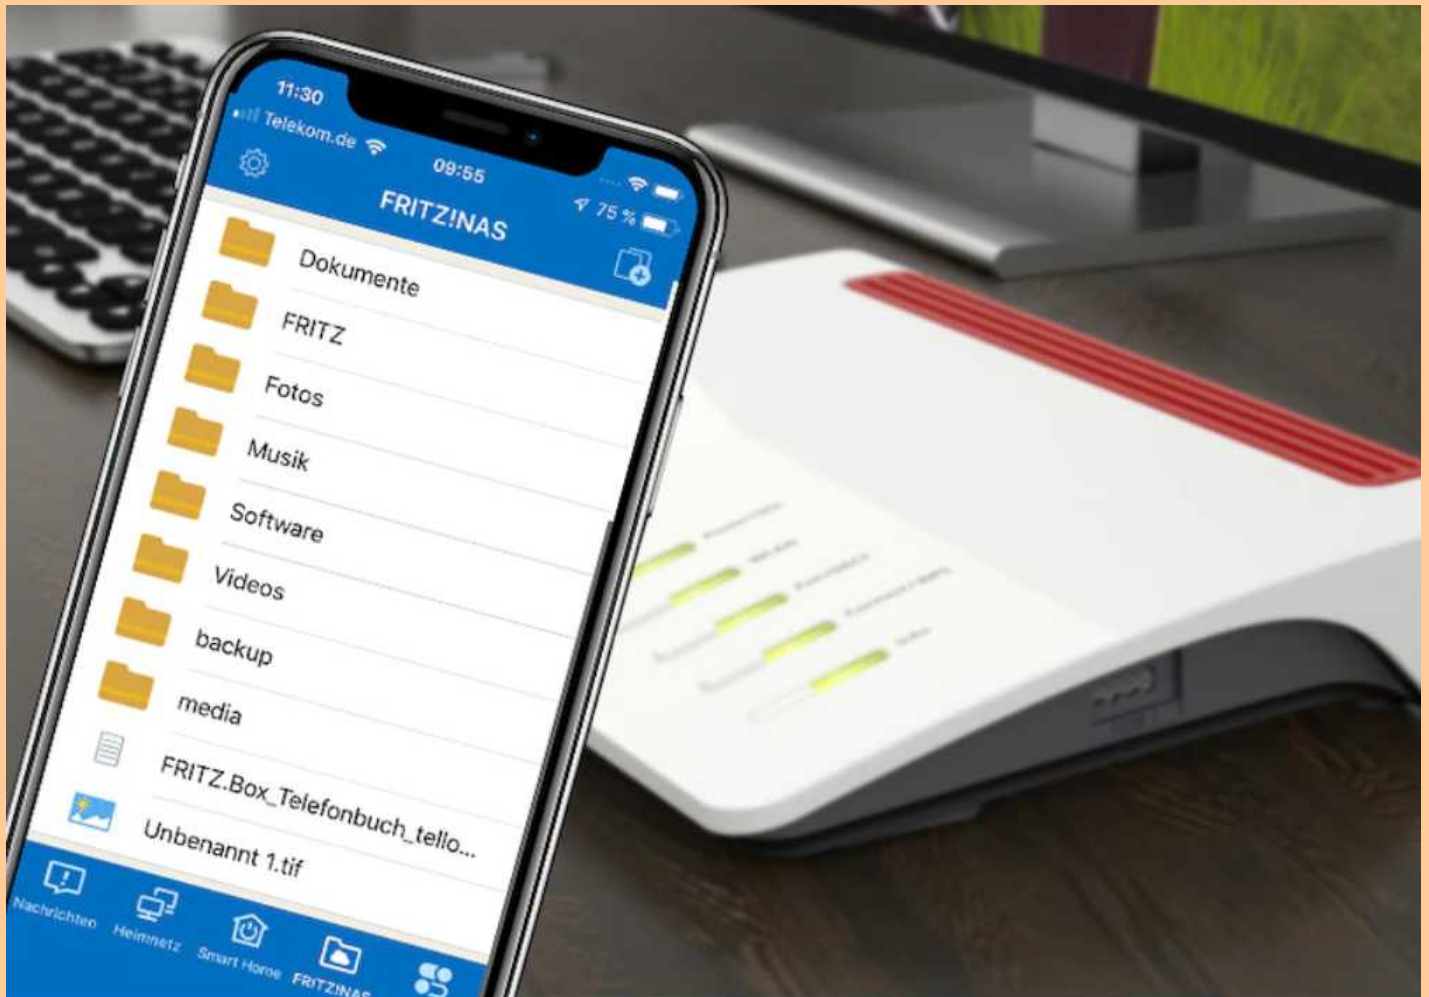

PC STAMMTISCH EICHENAU

DIGITALE MEDIENWELT

Smart Home

FRITZ!DECT
200

FRITZ!DECT 210

PC STAMMTISCH EICHENAU

DIGITALE MEDIENWELT

Smart Home

PC STAMMTISCH EICHENAU
DIGITALE MEDIENWELT

NAS System

PC STAMMTISCH EICHENAU

DIGITALE MEDIENWELT

NAS System

- **NAS (Network Attached Storage)**
- **Fritz!Box kann über den USB-Anschluss mit einer Festplatte verbunden werden**
- **Diese Festplatte kann als Speicher für eine automatische Sicherung verwendet werden**