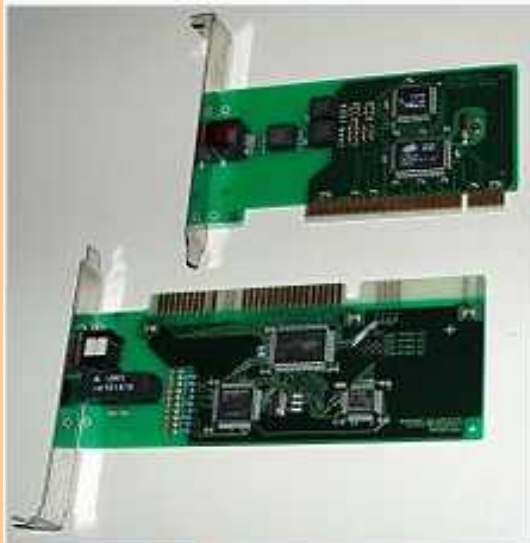

PC STAMMTISCH EICHENAU

DIGITALE MEDIENWELT

FritzBox

– der Weg ins Internet

PC STAMMTISCH EICHENAU

DIGITALE MEDIENWELT

- Zugang zum Internet

PC STAMMTISCH EICHENAU

DIGITALE MEDIENWELT

- Zugang zum Internet

- **... mit dem DSL-Anschluss!**
- **DSL steht für : "Digital Subscriber Line"**
- **Früher ging das mit einem Modem, später dann mit dem ISDN-Anschluss**
- **DSL verwendet niedrige Frequenzen (für Sprache) und hohe Frequenzen (für Daten) gleichzeitig**

PC STAMMTISCH EICHENAU

DIGITALE MEDIENWELT

Wer oder was ...
... ist Fritz

AVM Fritz!Card in PCI- und ISA-Ausführung

← Früheres Marken-
zeichen! Es
handelt sich
um ...?

PC STAMMTISCH EICHENAU

DIGITALE MEDIENWELT

PC STAMMTISCH EICHENAU

DIGITALE MEDIENWELT

Anschluss

Am Beispiel FritzBox 7362 SL

PC STAMMTISCH EICHENAU

DIGITALE MEDIENWELT

Anschluss

➤ **W-LAN:** Verbindung von drahtlosen Geräten